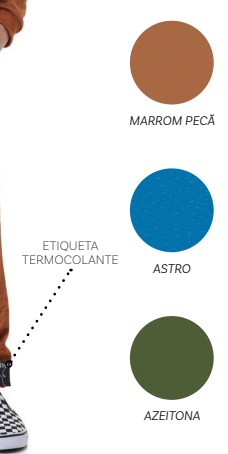

40342 4-6-8
CONJ. JAQUETA E CALÇA MOLETOM JET BLACK PELUCIADO